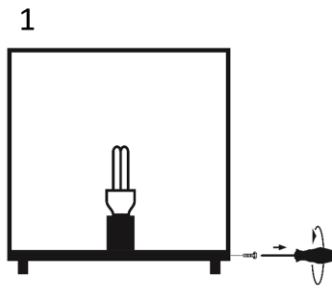

### Produktgruppe: Würfel Eifel bei Nacht

Leuchten dieser Produktgruppe sind in Größen von 19 cm bis 49 cm mit E27 Fassung, sowie in LED Ausführung Warmweiß, CCT und RGB CCT erhältlich.

Eine Fernbedienung [20811] ist für alle ZigBee-fähigen Leuchten separat verfügbar.