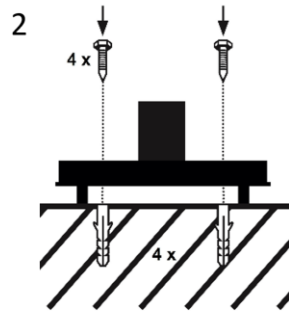

### Austauschbarkeit

### Produktgruppe: Würfel Eifel bei Nacht

Leuchten dieser Produktgruppe sind in Größen von 19 cm bis 49 cm mit E27 Fassung, sowie in LED Ausführung Warmweiß, CCT und RGB CCT erhältlich.

Eine Fernbedienung [20811] ist für alle ZigBee-fähigen Leuchten separat verfügbar.